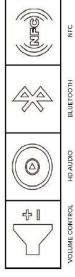

PRODUCT	BLUETOOTH SPEAKER
TOTAL POWER	20 Watt RMS
CONNECTIVITY	Bluetooth 4.0 / NFC
BANDWIDTH	80Hz - 18kHz
FUNCTION	Built-in DSP Aux 3.5 mm
OTHERS	Remote control
DIMENSIONS	328 x 188 x 187 mm
MATERIAL	Wood finish
EAN	3584176575731
PACKING	67,7 x 47,7 x 24,3 cm - 4 pcs/cin - 3 kg
WARRANTY	1 year

PRODUIT	ENCEINTE BLUETOOTH
PUISSANCE TOTALE	20 Watt RMS
CONNECTIVITE	Bluetooth 4.0 / NFC
BANDE PASSANTE	80Hz - 18kHz
FONCTION	DSP intégré Aux 3.5 mm
AUTRE	Télécommande
DIMENSIONS	328 x 188 x 187 mm
MATIERE	Finition bois
EAN	3584176575731
COULISAGE	67,7 x 47,7 x 24,3 cm - 4 pcs/cin - 3 kg
GARANTIE	1 an

AL- **SNDZ200**