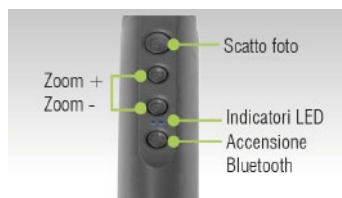

www.trevi.it

BRACCIO TELESCOPICO CON POWER BANK / ZOOM / BT

ST 88 PW

Techno SELFIE

Travelling • Sports • Videoblogging • Parties

Attiva il Bluetooth
regola lo zoom
sorridi e riprenditi

Compatibile con la maggior parte
dei dispositivi Android® e iOS®

■ 0008800

Dimensioni compatte: 280mm (chiuso)
Compact dimensions : 280mm (closed)

🇮🇹 DATI TECNICI

- » Supporto universale per smartphone
- » Ideale per auto scatti Selfie foto e video
- » 4 tasti per controlli zoom / scatto / accensione
- » Power bank integrato per ricariche smartphone
- » Connessione Bluetooth per riprese Selfie
- » Controllo zoom della ripresa Selfie
- » Indicatori di accensione, Bluetooth / ricarica batteria
- » Regolabile per accogliere dispositivi da 5,5cm a 9cm
- » Braccio estensibile da 28cm a 85cm
- » Snodo regolabile
- » Compatibile con App dedicate per controllo Selfie
- » Peso max supportato 500g
- » Peso: 176g

🇬🇧 FEATURES

- » Universal stick for smartphone
- » Ideal for (selfies) photos and videos
- » 4 control buttons zoom in-out / shoots / power on
- » Power Bank for charging smartphone
- » Shoots and Zoom control by Bluetooth
- » LED indicator: Power, Bluetooth, Charging battery
- » Support devices from 5.5 cm to 9 cm
- » Max Supported Weight 300g
- » Stick extensible from 28 cm to 85 cm
- » Adjustable angle
- » Compatible with most Android® e iOS® devices
- » Supported width 500g
- » Width: 176g