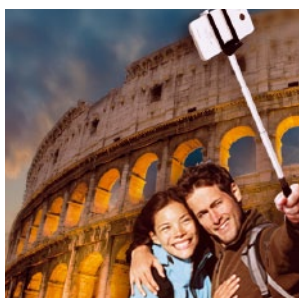

www.trevi.it

BRACCIO TELESCOPICO CON POWER BANK / ZOOM / BT

ST 88 PW

Techno SELFIE

Travelling • Sports • Videoblogging • Parties

Attiva il Bluetooth
regola lo zoom
sorridi e riprenditi

Compatibile con la maggior parte
dei dispositivi Android® e iOS®

■ 0008800

Dimensioni compatte: 280mm (chiuso)
Compact dimensions : 280mm (closed)

🇮🇹 DATI TECNICI

- » Supporto universale per smartphone
- » Ideale per auto scatti Selfie foto e video
- » 4 tasti per controlli zoom / scatto / accensione
- » Power bank integrato per ricariche smartphone
- » Connessione Bluetooth per riprese Selfie
- » Controllo zoom della ripresa Selfie
- » Indicatori di accensione, Bluetooth / ricarica batteria
- » Regolabile per accogliere dispositivi da 5,5cm a 9cm
- » Braccio estensibile da 28cm a 85cm
- » Snodo regolabile
- » Compatibile con App dedicate per controllo Selfie
- » Peso max supportato 500g
- » Peso: 176g

🇬🇧 FEATURES

- » Universal stick for smartphone
- » Ideal for (selfies) photos and videos
- » 4 control buttons zoom in-out / shoots / power on
- » Power Bank for charging smartphone
- » Shoots and Zoom control by Bluetooth
- » LED indicator: Power, Bluetooth, Charging battery
- » Support devices from 5.5 cm to 9 cm
- » Max Supported Weight 300g
- » Stick extensible from 28 cm to 85 cm
- » Adjustable angle
- » Compatible with most Android® e iOS® devices
- » Supported width 500g
- » Width: 176g