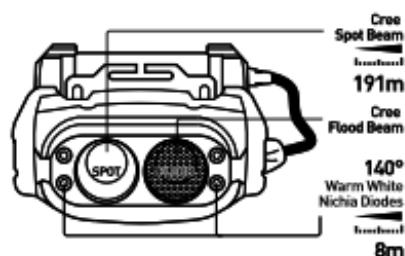

2 x Cree™ XP-G2 + 4 x 5mm Nichia™ LED
 500+70 lm / 4 x AA / 6 h
 8 800 cd

	Cree Spot	Cree Flood
100%	6 h	6 h
10%	40 h	40 h
Cree Spot + Cree Flood		
100%	4 h	
Nichia Diodes		
100%	30 h	
mm	86 x 39 x 47	
mm	80 x 56 x 42	
[]	255 g	

PL

W jednej obudowie profesjonalnej latarki Phantom są soczewki światła rozproszonego i skupionego o sile 500 lm oraz 4 diody Nichia™ o ciepłej barwie. Trzy kolory (RGB) światła zasobnika baterijnego poprawiają bezpieczeństwo. Latarka posiada system płynnej regulacji światła – ADS, zapamiętywanie ostatniego trybu oraz system kontroli napięcia. Wodoodporny, niewrażliwy na wstrząsy, zapewniający nawet 40 h świecenia Phantom jest niezbędny tam, gdzie wymagana jest niezawodność.