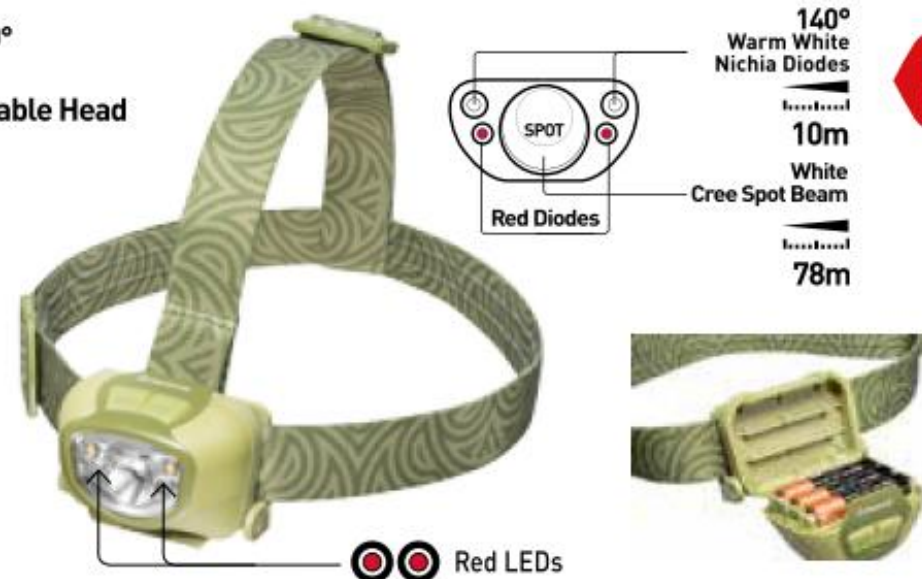

 **180 + 30**
LUMENS LUMENS

 **78m**

ANSI Compliant

Nippo 1.8
AHL0012

Cree™ XP-G2 + 4 × 5mm Nichia™ LED
180 + 30 lm / 3 × AAA / 3 h
1 500 cd

	Cree Spot	Nichia x 2	Nichia Red x 2
 100%	3 h	20 h	30 h
 10%	43 h	70 h	
 mm	59 × 46 × 34		
 []	76 g		

Warm White Light
Ciepłe światło białe

Red Light
Światło czerwone

Waterproof

Shock Resistant

Last Setting Memory

Switch Lock

ADS Tech

Adjustable Head

Battery headlamp with ADS Advanced Dimming System and Red / White Diodes
Baterijna latarka czołowa z płynną regulacją jasności i czerwoną diodą

NEW DESIGN

PL

Nippo 1.8 to latarka LED nowej generacji. Designerska obudowa kryje solidną konstrukcję oraz trzy źródła światła (główna dioda Cree™ o mocy 180 lm, 2 diody o ciepłej barwie oraz 2 czerwone diody), jest także odporna na upadki i wodę. Zasilana 3 bateriami AAA, Nippo 1.8 to nawet 4 dni pracy. Zapamiętuje ostatnie ustawienia, posiada system płynnej regulacji światła – ADS oraz funkcję „Switch Lock” zabezpieczającą czołówkę przed przypadkowym włączeniem.

EN

With its 3 light sources and long runtime, the Nippo 1.8 gives you the right light until sunrise. A Cree™ 180 lm LED provides a powerful spot beam. Switch on the 2 Nichia™ warm LEDs to avoid annoying reflection on those close jobs. 2 red LEDs prevent losing your night vision when out in the field. Powered by 3 AAA batteries, the lamp can operate for up to 4 days. While it's the most budget friendly member of the series, the Nippo 1,8 keeps Mactronic's "Advanced Dimming System" (ADS) for smooth brightness control, lock-out and a memory function. With a waterproof rating of IPX4 and shock resistant of a meter, the Nippo 1.8 is as tough as it is stylish.