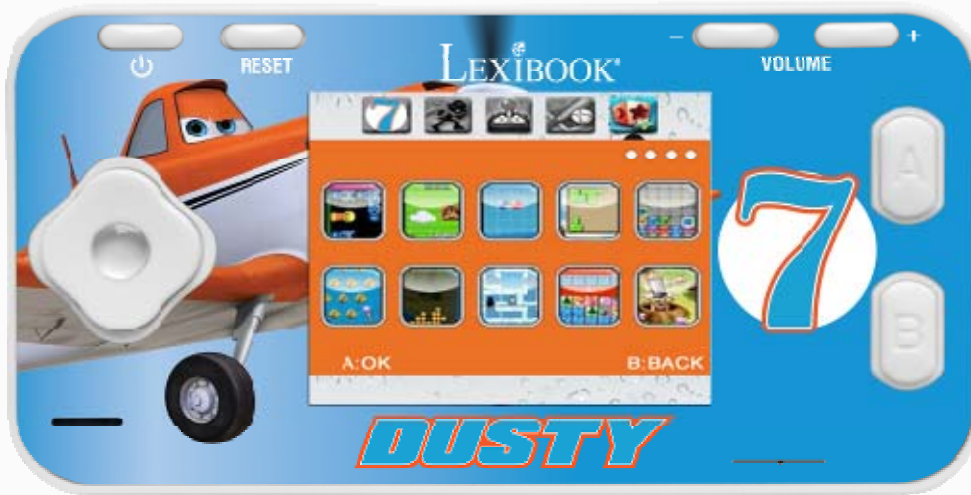

Console Colour Disney Planes

JL2800PL

Product ref.

3380743034195

Barcode

120 Spiele einschließlich 5 Planes-Spielen
für stundenlangen Spaß!

6+

Non-contractual pictures

Product description

LCD-Farbkonsole für Stunden voller Spaß!

- 115 klassische Videospiele + 5 Planes-Spiele!
- 16-Bit-Grafiken für bunte Bilder
- 2,4-Zoll-Farbdisplay
- Aufladbare Batterie
- Abschaltautomatik

Specifications

Verpackungsart: Blister
Stromversorgung: eingebauter Akku (3,7 V, 350 mA)
Verpackungsabmessungen: 20,3. x 12,3 x 5,2 cm
Packmenge: 24

LEXIBOOK®