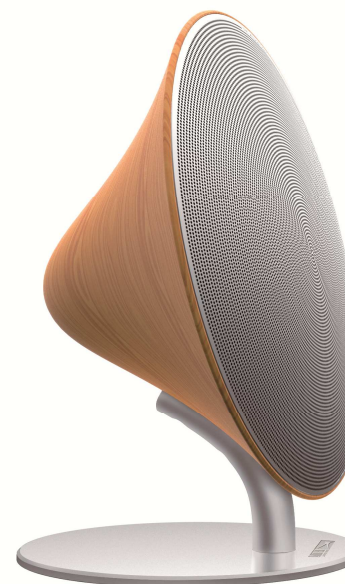

SUNLIGHT

BLUETOOTH SPEAKER - *ENCEINTE BLUETOOTH*

STYLISH WOODEN SPEAKER

This sun shaped speaker will be a great asset to experience true sound easily thanks to its Bluetooth connection.

Cette enceinte au design solaire sera un atout parfait pour expérimenter un son pur et une utilisation facile grâce à sa connexion Bluetooth.

PRODUCT	BLUETOOTH SPEAKER
TOTAL POWER	2 x 5 Watt RMS
CONNECTIVITY	Bluetooth 4.0 + EDR - A2DP - NFC
BANDWIDTH	80Hz - 18kHz
FUNCTION	Built-in DSP Aux 3.5 mm
OTHERS	Touch controlled keys
DIMENSIONS	228 x 204 x 115 mm
MATERIAL	Wood finish
EAN	3584176577582
PACKING	28,5 x 52,5 x 33,5 cm - 4 pcs/ctn - 7,2 kg
WARRANTY	1 year

PRODUIT	ENCEINTE BLUETOOTH
PUISSANCE TOTALE	2 x 5 Watt RMS
CONNECTIVITE	Bluetooth 4.0 + EDR - A2DP - NFC
BANDE PASSANTE	80Hz - 18kHz
FONCTION	DSP intégré Aux 3.5 mm
AUTRE	Contrôle tactile
DIMENSIONS	228 x 204 x 115 mm
MATIERE	Finition bois
EAN	3584176577582
COLISAGE	28,5 x 52,5 x 33,5 cm - 4 pcs/ctn - 7,2 kg
GARANTIE	1 an

AL- **SNDZ330**

VOLUME CONTROL

HD AUDIO

BLUETOOTH

NFC