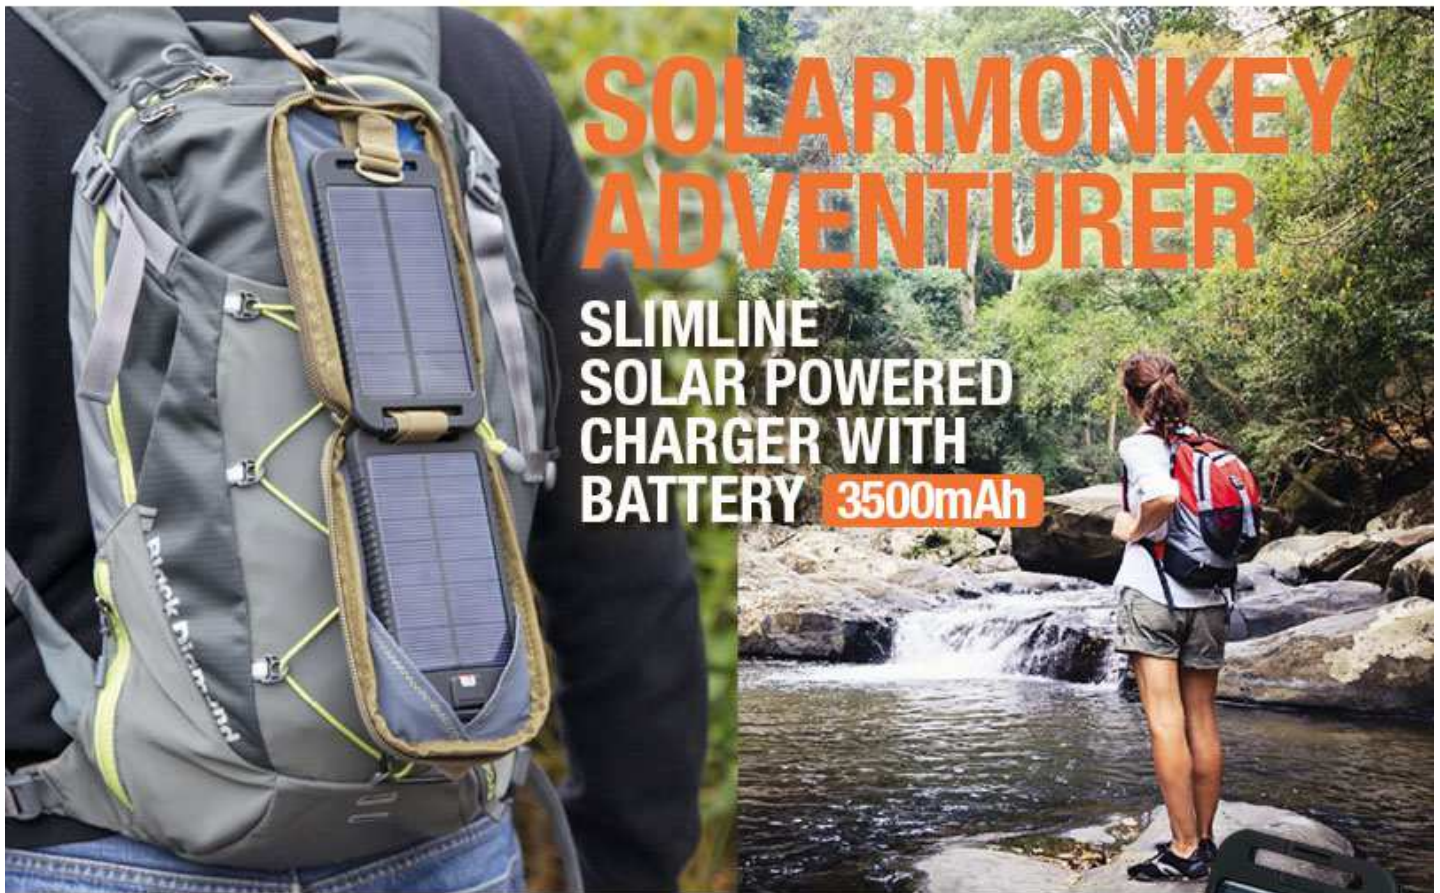

Strom für Abenteurer und Urlauber - Powertraveller Solarpanel

Der extreme Solar ist ein leichtes, faltbares Solarpanel mit einem 5 Watt/5V/1A Ausgang. Ideal um unterwegs kleine Geräte aufzuladen. Das Panel öffnet sich bis zu einem Winkel von 210°. Es kann einfach an Rucksäcke, Zelte oder Fahrradtaschen angebracht werden. Mit der 2-farbigem LED Leistungsanzeige bietet das Extreme Solar ein zuverlässiges Solar-Ladegerät.

Der Extreme beherbergt einen 12.000mAh Lithium-Akku und ist in der Lage, sowohl 5V und 12V Geräte aufzuladen.

Das Kit beinhaltet ein 5 Watt Solarpanel, das 5V/1A ausgibt und eine Powerbank mit einem 12.000mAh Li-Polymer Akku (44Wh).

Perfekt für die Montage an einem Rucksack oder Zelt.

Robust und wasserdicht eignet sich der Extreme ideal für die Aufladung der wesentlichen Geräte abseits der ausgetretenen Pfade.

Akku Pack

- 12.000mAh Lithium Polymer Akku (44Wh)
- Bi-Directional USB-C Input/Output
- DC Output (12V)
- USB Output (5V 2A)
- 4 LED Akku-Leistungsanzeige
- Grösse: 136 x 78 x 22mm; Gewicht: 274g

SOLAR PANEL

- USB Output (5V 1A)
- 5 Watt
- 2-farbiger LED Indicator
- faltbares Design
- aufklappbar auf 210°
- Grösse gefaltet: 200 x 114 x 8mm; Gewicht: 289g

Lieferumfang

- Extreme Akku Pack
- Extreme Solar Panel
- USB auf USB-C Anschlusskabel
- USB auf Micro USB Kabel
- USB auf female USB-C Kabel
- Female 12V In-Autoanschluss