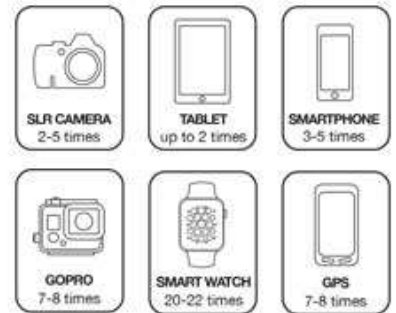

Strom für Abenteurer und Urlauber - Powertraveller Solarpanel

Der extreme Solar ist ein leichtes, faltbares Solarpanel mit einem 5 Watt/5V/1A Ausgang. Ideal um unterwegs kleine Geräte aufzuladen. Das Panel öffnet sich bis zu einem Winkel von 210°. Es kann einfach an Rucksäcke, Zelte oder Fahrradtaschen angebracht werden. Mit der 2-farbigem LED Leistungsanzeige bietet das Extreme Solar ein zuverlässiges Solar-Ladegerät.

Specs:

- USB Uuput (5V 1A); 5 Watt
- Grösse: 200 x 114 x 8mm gefaltet; Gewicht: 289g

Zubehör:

- USB auf Micro-USB Kabel
- Klett-Befestigungsband

Lädt

EXTREME

WATERPROOF RUGGED SOLAR POWERED CHARGER

12,000 mAh

Der Extreme beherbergt einen 12.000mAh Lithium-Akku und ist in der Lage, sowohl 5V und 12V Geräte aufzuladen.

Das Kit beinhaltet ein 5 Watt Solarpanel, das 5V/1A ausgibt und eine Powerbank mit einem 12.000mAh Li-Polymer Akku (44Wh).

Perfekt für die Montage an einem Rucksack oder Zelt.

Robust und wasserdicht eignet sich der Extreme ideal für die Aufladung der wesentlichen Geräte abseits der ausgetretenen Pfade.

Akku Pack

- 12.000mAh Lithium Polymer Akku (44Wh)
- Bi-Directional USB-C Input/Output
- DC Output (12V)
- USB Output (5V 2A)
- 4 LED Akku-Leistungsanzeige
- Grösse: 136 x 78 x 22mm; Gewicht: 274g