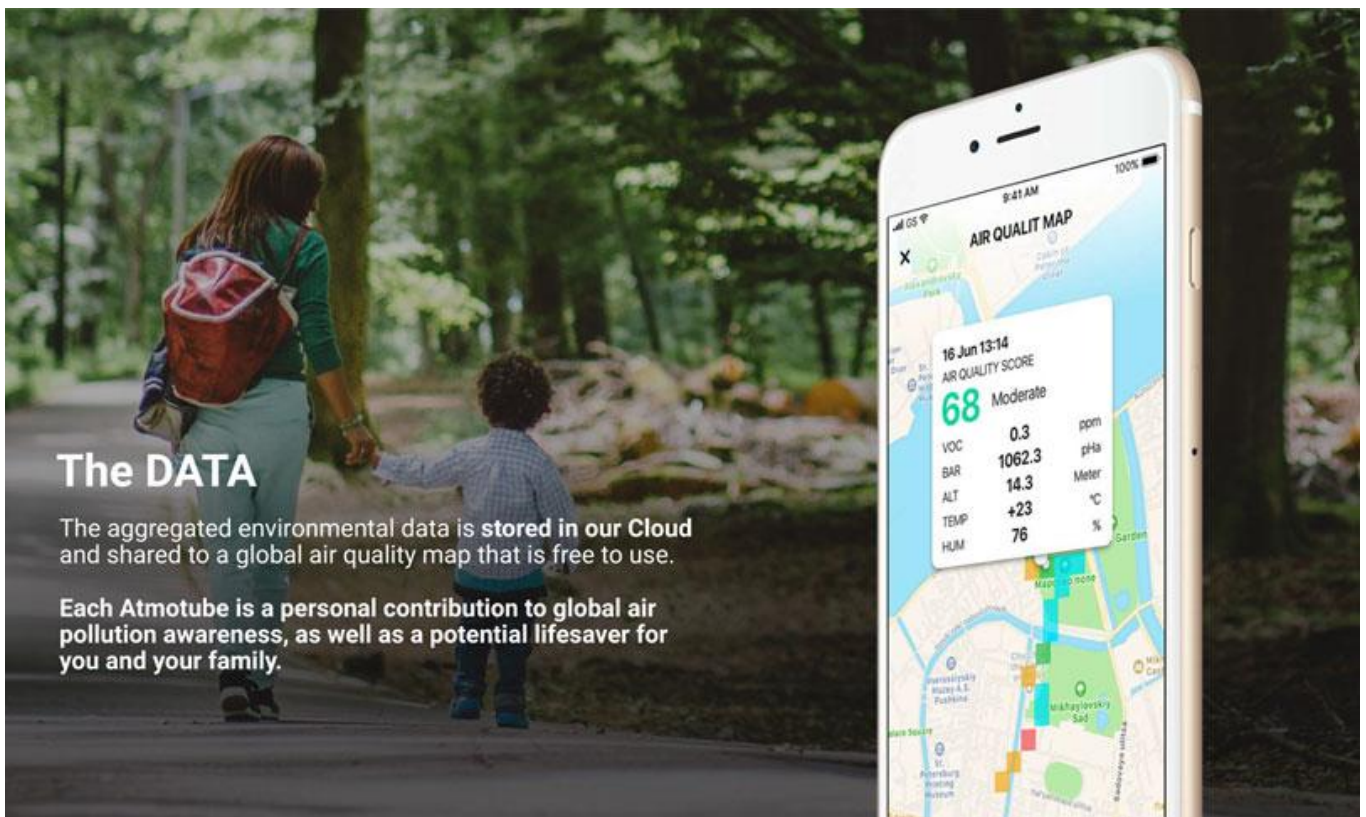

Wollen Sie wissen, ob es uns ohne Diesel in der Stadt besser geht ?

Smartphone application

Connect Atmotube to your smartphone

Track the air quality score, VOCs concentration, temperature and humidity in real time

Share air quality data on the map and in the social networks

View history of all measurements on the graphs

Erster persönlicher und trotzdem erschwinglicher Luftqualität-Tracker.

Atmotube überwacht ständig die Umwelt um dich herum.

Atmotube wurde geschaffen um das Wissen um gute oder schlechte Luftqualität durch Messwerte zu untermauern.

Detectable pollutants

- The sensors inside Atmotube react to over 200 different Volatile Organic Compounds (VOCs), including: