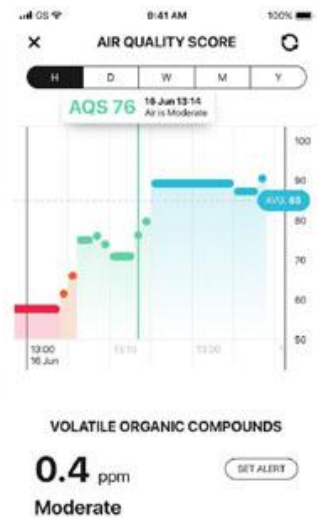

Wollen Sie wissen, ob es uns ohne Diesel in der Stadt besser geht ?

Smartphone application

Connect Atmotube to your smartphone

Track the air quality score, VOCs concentration, temperature and humidity in real time

Share air quality data on the map and in the social networks

View history of all measurements on the graphs

Erster persönlicher und trotzdem erschwinglicher Luftqualität-Tracker.

Atmotube überwacht ständig die Umwelt um dich herum.

Er erkennt Luftverschmutzung, eine breite Palette von flüchtigen organische Verbindungen (VOCs) und schädliche Gase wie Kohlenmonoxid (CO). Ausserdem misst er die Lufttemperatur und die Luftfeuchtigkeit.

Atmotube wurde geschaffen um das Wissen um gute oder schlechte Luftqualität durch Messwerte zu untermauern.

Detectable pollutants

- The sensors inside Atmotube react to over 200 different Volatile Organic Compounds (VOCs), including: