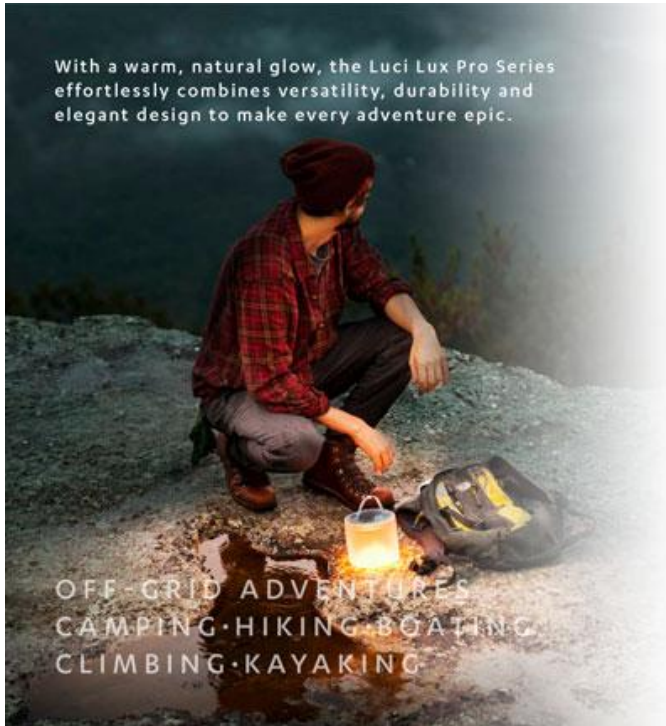

Die neue Luci - noch heller und mit 2-Wege-USB-Port! Mpowerd Luci Pro Serie

LUCI® OUTDOOR 2.0 PRO

- Clear Finish
- Durchmesser: 12,7 cm
- Höhe: 10,2 cm aufgeblasenem 3,8 cm zusammengeklappt
- Gewicht: 156 g
- Inklusive Zwei-Wege-1A-USB-Anschluss
- Beinhaltet 1m USB zu USB Kabel
- 4 Modi: niedrig, mittel, hoch, 1 Sek. blinken
- 10 warmweiße LEDs, 150 Lumen
- 2000 mAh 5 V Lithium-Polymer-Akku
- hält bis zu 50 Stunden
- lädt in 14 Stunden durch direkte Sonneneinstrahlung
- lädt in 2-3 Stunden über USB auf
- laden Sie ein Smartphone 30-50% in 2-3 Stunden auf
- 4 LED Batteriestandsanzeige
- Wasserdicht: IP67-Einstufung
- Betriebstemperatur: -10°C - 50°C
- Überladungs- und Überladungsschutz
- Überstrom- und Kurzschlusschutz

Die neue Luci - noch heller und mit 2-Wege-USB-Port! Mpowerd Luci Pro Serie

LUCI®
LUX PRO

- Frosted Finish
- Durchmesser: 12,7 cm
- Höhe: 10,2 cm aufgeblasenem 3,8 cm zusammengeklappt
- Gewicht: 156 g
- Inklusive Zwei-Wege-1A-USB-Anschluss
- Beinhaltet 1m USB zu USB Kabel
- 4 Modi: niedrig, mittel, hoch, 1 Sek. blinken
- 10 warmweiße LEDs, 150 Lumen
- 2000 mAh 5 V Lithium-Polymer-Akku
- hält bis zu 50 Stunden
- lädt in 14 Stunden durch direkte Sonneneinstrahlung
- lädt in 2-3 Stunden über USB auf
- laden Sie ein Smartphone 30-50% in 2-3 Stunden auf
- 4 LED Batteriestandsanzeige
- Wasserdicht: IP67-Einstufung
- Betriebstemperatur: -10°C - 50°C
- Überladungs- und Überladungsschutz
- Überstrom- und Kurzschlusschutz