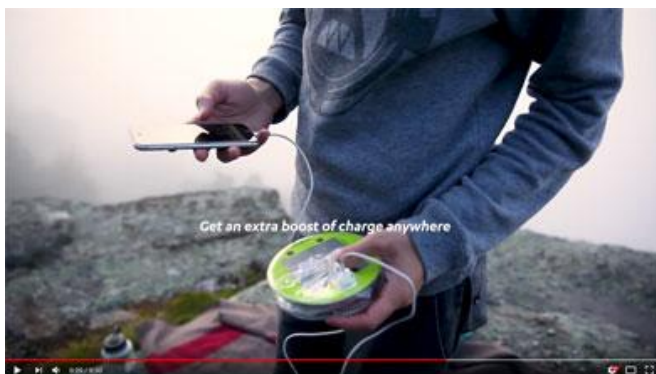

Eine kurze Videoübersicht: <https://youtu.be/y1rEdoXxZAq>