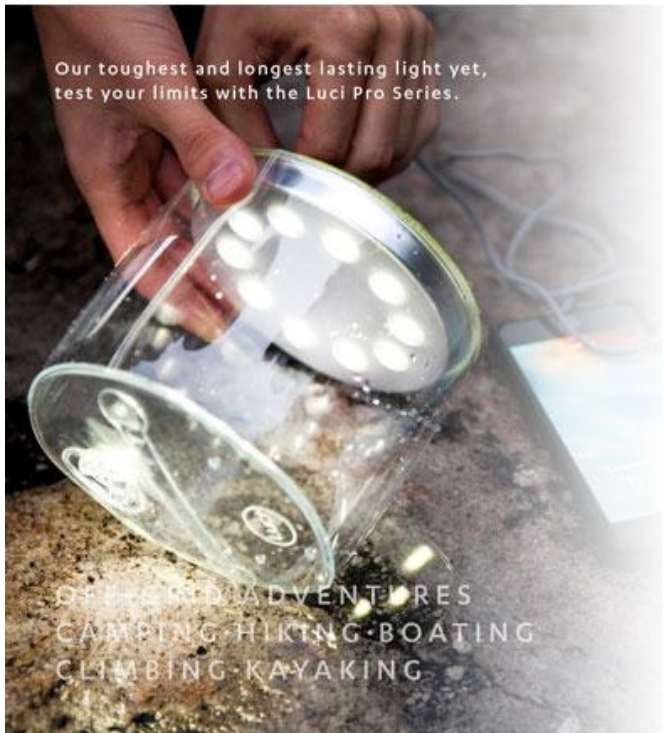

Die neue Luci - noch heller und mit 2-Wege-USB-Port! Mpowerd Luci Pro Serie

LUCI® OUTDOOR 2.0 PRO

- Clear Finish
- Durchmesser: 12,7 cm
- Höhe: 10,2 cm aufgeblasenem 3,8 cm zusammengeklappt
- Gewicht: 156 g
- Inklusive Zwei-Wege-1A-USB-Anschluss
- Beinhaltet 1m USB zu USB Kabel
- 4 Modi: niedrig, mittel, hoch, 1 Sek. blinken
- 10 warmweiße LEDs, 150 Lumen
- 2000 mAh 5 V Lithium-Polymer-Akku
- hält bis zu 50 Stunden
- lädt in 14 Stunden durch direkte Sonneneinstrahlung
- lädt in 2-3 Stunden über USB auf
- laden Sie ein Smartphone 30-50% in 2-3 Stunden auf
- 4 LED Batteriestandsanzeige
- Wasserdicht: IP67-Einstufung
- Betriebstemperatur: -10°C - 50°C
- Überladungs- und Überladungsschutz
- Überstrom- und Kurzschlusschutz

Die neue Luci - noch heller und mit 2-Wege-USB-Port! Mpowerd Luci Pro Serie

LUCI®
LUX PRO

- Frosted Finish
- Durchmesser: 12,7 cm
- Höhe: 10,2 cm aufgeblasenem 3,8 cm zusammengeklappt
- Gewicht: 156 g
- Inklusive Zwei-Wege-1A-USB-Anschluss
- Beinhaltet 1m USB zu USB Kabel
- 4 Modi: niedrig, mittel, hoch, 1 Sek. blinken
- 10 warmweiße LEDs, 150 Lumen
- 2000 mAh 5 V Lithium-Polymer-Akku
- hält bis zu 50 Stunden
- lädt in 14 Stunden durch direkte Sonneneinstrahlung
- lädt in 2-3 Stunden über USB auf
- laden Sie ein Smartphone 30-50% in 2-3 Stunden auf
- 4 LED Batteriestandsanzeige
- Wasserdicht: IP67-Einstufung
- Betriebstemperatur: -10°C - 50°C
- Überladungs- und Überladungsschutz
- Überstrom- und Kurzschlusschutz